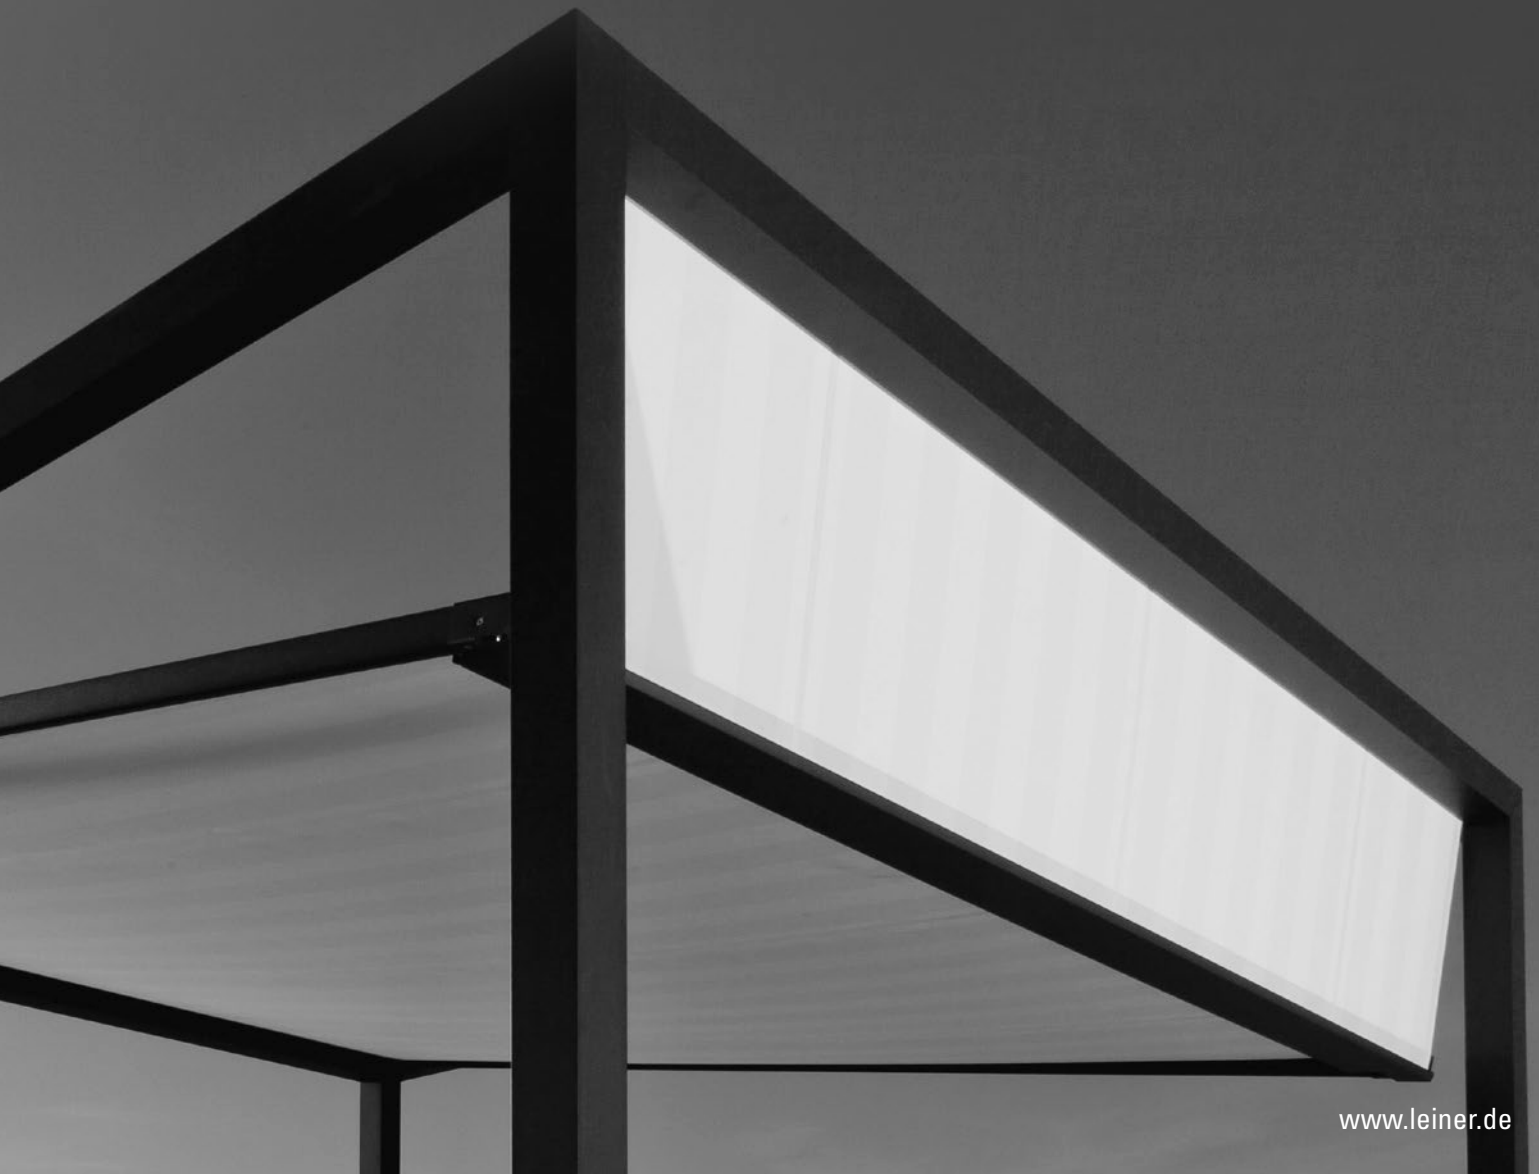

· L · E · I · N · E · R ·

Q.BUS | Q.BUS SZ

www.leiner.de

Q.BUS | Q.BUS SZ

Die unglaublich flexiblen Beschattungen

Q.bus und Q.bus SZ sind Beschattungssysteme mit höchstem Designanspruch. Freistehend mit optimaler Flächenausnutzung sind sie funktionell und sehen auch noch unverschämt gut aus. Mehrere Anlagen lassen sich zu einer großflächigen Beschattung kombinieren.

Die horizontale Beschattung lässt sich im vorderen Bereich durch ein integriertes Tuch um ca. 100 cm absenken. Hierdurch lässt sich der Schatten dem Stand der Sonne anpassen. Auch leichter Regen kann so ablaufen. Beide Tücher können unabhängig ein- und ausgefahren werden. Auf Wunsch bieten seitliche Senkrechtbeschattungen auch Schutz vor neugierigen Blicken, seitlicher Sonne und Wind.

Die Anlagen können komplett freistehend oder an die Wand montiert werden. Mehrere Anlagen lassen sich miteinander verbinden und auch Ecklösungen sind realisierbar. Im Vergleich zum Q.bus bie-

tet der Q.bus SZ deutlich mehr Windstabilität. Das horizontale Markisentuch wird seitlich in der Führungsschiene gehalten. Dadurch wird der Q.bus SZ zum windstabilen Sonnenschutz.

CANTO QSZ

Senkrechtmarkise

Die CANTO QSZ wurde speziell auf die Dimensionen der Q.bus-Profile entwickelt. Hierdurch wirken Q.bus und Senkrechtmarkise wie aus einem Guss. Die Befestigungen sind unsichtbar integriert. Mit einer QSZ schaffen Sie einen textilen Raum und gewinnen so mehr Lebensqualität. Die Senkrechtmarkise schützt vor seitlicher Sonneneinstrahlung und den neugierigen Blicken der Nachbarn. Durch die hohe Windbeständigkeit eignet sich die QSZ auch als Windschutz.