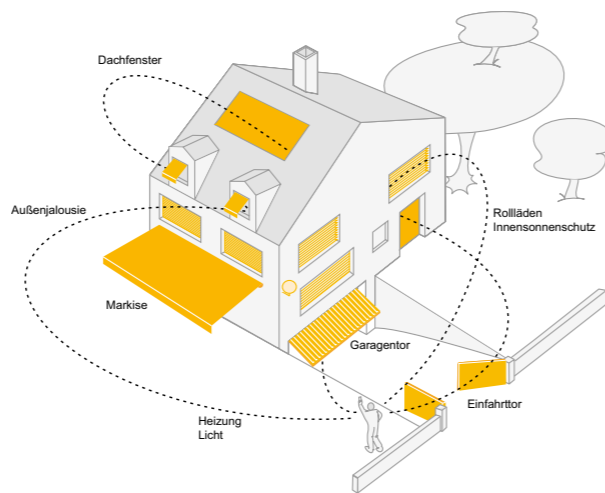

Die Anlagen können komplett freistehend oder an die Wand montiert werden. Mehrere Anlagen lassen sich miteinander verbinden und auch Ecklösungen sind realisierbar. Im Vergleich zum Q.bus bie-

tet der Q.bus SZ deutlich mehr Windstabilität. Das horizontale Markisentuch wird seitlich in der Führungsschiene gehalten. Dadurch wird der Q.bus SZ zum windstabilen Sonnenschutz.

Q.BUS | Q.BUS SZ

Viele Kombinationen sind möglich

Q.BUS | Q.BUS SZ

Schatten individuell regulieren

Einzigartig sind die Q.bus Systeme auch durch ihre fast unbegrenzten Montagemöglichkeiten. Ob als Einzelanlage oder als Kombination mehrerer Elemente lässt sich der Q.bus an die bauseitige Terrassensituation anpassen. Egal, ob dies eine Überdeckterrasse oder ein Anschluss an eine Mauer ist.

CANTO QSZ

Senkrechtmarkise

Die CANTO QSZ wurde speziell auf die Dimensionen der Q.bus-Profile entwickelt. Hierdurch wirken Q.bus und Senkrechtmarkise wie aus einem Guss. Die Befestigungen sind unsichtbar integriert. Mit einer QSZ schaffen Sie einen textilen Raum und gewinnen so mehr Lebensqualität. Die Senkrechtmarkise schützt vor seitlicher Sonneneinstrahlung und den neugierigen Blicken der Nachbarn. Durch die hohe Windbeständigkeit eignet sich die QSZ auch als Windschutz.

SMART HOME READY

Ein Zuhause ganz nach Ihren Wünschen

Binden Sie Ihre Sonnen- und Wetter-schutzprodukte in Ihr Smart Home ein! Bedienen Sie Ihre Anlagen mit Beleuchtung und/oder Heizstrahler doch ganz einfach mit der Somfy io-Funksteuerung per Hand- oder Wandsender. Oder mit anderen Steuerungsmöglichkeiten wie Tablet oder Smartphone.