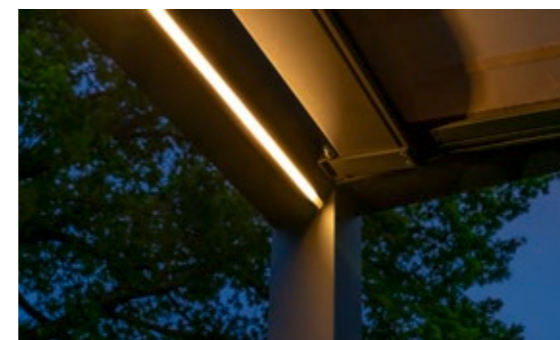

Einzigartig sind die Q.bus Systeme auch durch ihre fast unbegrenzten Montagemöglichkeiten. Ob als Einzelanlage oder als Kombination mehrerer Elemente lässt sich der Q.bus an die bauseitige Terrassensituation anpassen. Egal, ob dies eine Überdeckterrasse oder ein Anschluss an eine Mauer ist.

Die Möglichkeiten sind so vielfältig. Lassen Sie sich bei einem qualifizierten Fachbetrieb beraten!

Verlängern Sie Ihre Abende – mit zusätzlichen LED-Lichtprofilen.

Auch in der Gastronomie und Hotellerie hat man schon erkannt, welche Möglichkeiten ein Q.bus bietet. Schöner können die Gäste fast nicht vor zu viel Sonne geschützt werden. Elegant verschönert er jede Gästeterrasse und sorgt durch seine rechteckige Form für eine optimale Flächenausnutzung.

Sollen Liegen im Wellnessbereich, Loungesessel im Beachclub oder eine klassische Bestuhlung beschattet werden, der Q.bus ist die Lösung für jede Anwendung. In der Gastronomie ist der Q.bus SZ durch seine höhere Windstabilität besonders zu empfehlen.