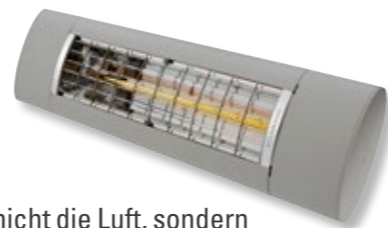

Heizstrahler

Infrarotstrahler erwärmen nicht die Luft, sondern nur Körper und Gegenstände – kostengünstig und effektiv. In 18 LEINER LOUNGE FARBEN ohne Mehrpreis erhältlich.